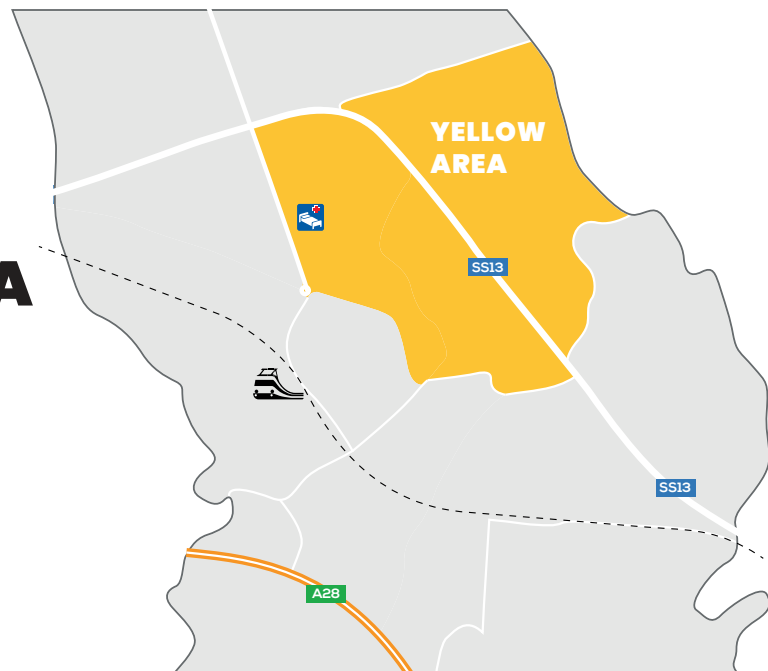

DOOR-TO-DOOR COLLECTION AREA (LIST OF THE STREETS)

YELLOW AREA

- Largo San Giovanni Bosco
- Piazza del Popolo
- Piazza Maestri del Lavoro
- Piazzale dei Mutilati
- Piazzale Sacro Cuore
- Via Adamello
- Via Alessandro Volta
- Via Amerigo Vespucci
- Via Andrea Marrone
- Via Antonio Gramsci
- Via Antonio Meucci
- Via Antonio Molinari
- Via Antonio Pacinotti
- Via Bartolomeo d'Alviano
- Via Beata Domicilla
- Via Beato Bertrando
- Via Beato Ungrispach
- Via Benedetto Marcello
- Via Bonaldo Stringher
- Via Borgo Casoni
- Via Cadore
- Via Cansiglio
- Via Caorle
- Via Carnaro
- Via Carnia
- Via Cellina
- Via Cimoliana
- Via Claudio Monteverdi
- Via Col di Lana
- Via Colvera
- Via Concordia Sagittaria
- Via Cristoforo Colombo
- Via Dalmazia
- Via Damiano Chiesa
- Via Daniele Manin
- Via Dario Chiaradia
- Via del Maglio
- Via del Marinaio
- Via del Poz
- Via del Seminario
- Via del Traverso
- Via della Colonna
- Via delle Marcite
- Via di Ragogna
- Via Domenico Rizzi
- Via Duino
- Via Enrico Fermi
- Via Enrico Gabbana
- Via Enrico Toti
- Via Eraclea
- Via Fabio Filzi
- Via Federico Confalonieri
- Via Federico Flora
- Via Filippo Turati
- Via Fiume
- Via Fonda
- Via Fontane
- Via Francesco Baracca
- Via Francesco Saverio Nitti
- Via Fratelli Rosselli
- Via Frisanco
- Via Gabriele D'Annunzio
- Via Galileo Ferraris
(up to civic number 18b
and up to civic number 33e)
- Via Galileo Galilei
- Via Gaspare Narvesa
- Via Gasparo Gozzi
- Via Generale
Antonio Cantore
- Via Giacomo Matteotti
- Via Giannino Ancillotto
- Via Giovanni Amendola
- Via Giovanni Battista Bassi
- Via Giuseppe Rosaccio
- Via Giuseppe Spelladi
- Via Giuseppe Tartini
- Via Goffredo Mameli
- Via Grado
- Via Guido Monti
- Via Interna
- Via Ippolito Nievo
- Via Isonzo
- Via Istria
- Via Leo Girolami
- Via Liberale Mottense
- Via Luca De Renaldis
- Via Luigi Gabelli
- Via Madonna Pellegrina
- Via Maestra Vecchia
(even numbers)
- Via Marco Polo
- Via Monfalcone
- Via Monte Canin
- Via Monte Grappa
- Via Monte Nero
- Via Monte Pasubio
- Via Monte Pelmo
- Via Monte Podgora
- Via Monte Rest
- Via Monte Santo
- Via Montereale
(south of Viale Venezia)
- Via Navarons
- Via Nazario Sauro
- Via Nicolò De Carli
- Via Nogaredo
- Via Ortigara
- Via Peruzza
- Via Piave
- Via Pier Fortunato Calvi
- Via Piero Gobetti
- Via Pietro Maroncelli
- Via Pietro Pomo
- Via Pietro Sartor
- Via Poffabro
- Via Postumia
- Via Princivalle Mantica
- Via Revedole
- Via Rive Fontane
- Via Roggiuzzole
- Via Sabotino
- Via Salvo d'Acquisto
- Via San Quirino
- Via San Valentino
- Via Santi Martiri Concordiesi
- Via Scipio Slataper
- Via Sebastiano Caboto
- Via Silvio Pellico
- Via Sistiana
- Via Stelvio
- Via Stradelle
- Via Streghe
- Via Terme Romane
- Via Tofane
- Via Tramontana
- Via Tramontina
- Via Tranquillo Moras
- Via Ungaresca
(east of Via Montereale)
- Via Val d'Arzino
- Via Val Natisone
- Via Valentino Tinti
- Via Vallona
- Via Vincenzo Ruffo
- Via Vittorio d'Alessi
- Via Vittorio Veneto
(up to civic number 29 and
up to civic number 26)
- Via Zara
- Vial Grande
(up to civic number 21 and
up to civic number 26a)
- Vial Rotto
- Viale Aquileia
(from Viale della Libertà
up to river fiume Noncello)
- Viale della Libertà
- Viale Venezia
(to the east with Via Interna
intersection)
- Vicolo Antonio Molinari
- Vicolo Roggiuzzole
- Vicolo San Giovanni Bosco