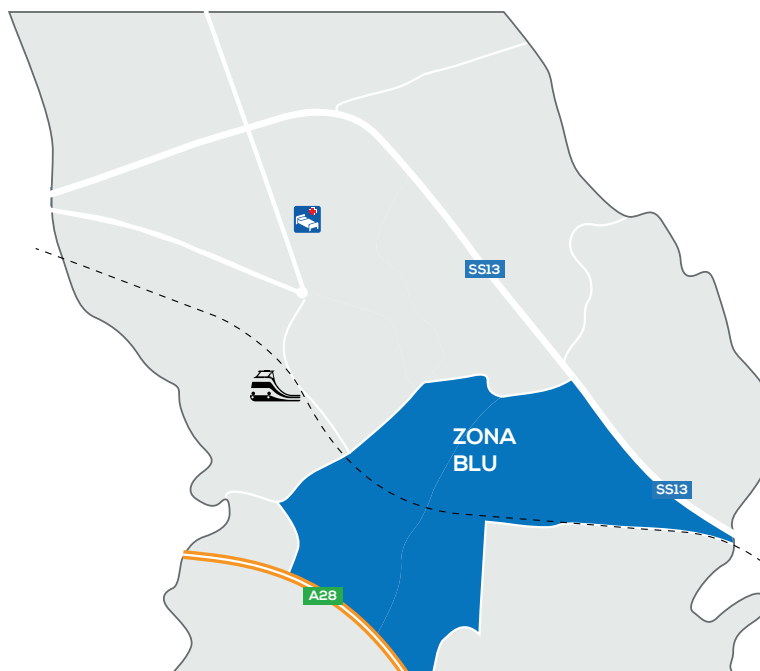

RACCOLTA PORTA A PORTA: ELENCO VIE

ZONA BLU

- Ponte Antonio e Stefano De Marchi
- Via Achille Grandi
- Via Ada Negri
- Via Agostino Gemelli
- Via Alberto Amman
- Via Alessandro Manzoni
- Via Andrea Mantegna
- Via Andrea Vesalio
- Via Antonio Fogazzaro
- Via Augusto Murri
- Via Azzano Decimo
- Via Bibione
- Via Bruno Buozzi
- Via Canaletto
- Via Carlo Goldoni
- Via Caterina Percoto
- Via Cimitero Vecchio
- Via Dario Cerdoni
- Via Del Padovanino
- Via Delle Acque
(a ovest di Viale Aquileia)
- Via Dogana
(a nord dell'intersezione
con Viale Treviso)
- Via Edoardo Bassini
- Via Francesco Guardi
- Via Friuli
- Via Giacomo Leopardi
- Via Giambellino
- Via Gian Francesco Fortunio
- Via Giorgione
- Via Giosuè Carducci
- Via Giovanni Battista Morgagni
- Via Giovanni Battista Tiepolo
- Via Giovanni Pascoli
- Via Grazia Deledda
- Via Gustavo Montini
- Via Italo Svevo
- Via Jesolo
- Via Lazzaro Spallanzani
- Via Lignano
- Via Livinza
- Via Luigi Pirandello
- Via Meduna
- Via Mestre
- Via Michele della Torre
- Via Monte Cavallo
- Via Nuova di Corva
(fino al cavalcavia autostradale)
- Via Oderzo
- Via Pietro del Zoccolo
- Via Pomponio Amalteo
- Via Portogruaro
- Via Prasecco
(a ovest di Viale Aquileia)
- Via Pravalton
(a ovest di Viale Aquileia)
- Via San Donà di Piave
- Via San Giuliano
- Via San Gregorio Alta
- Via Sile
- Via Tagliamento
- Via Teobaldo Ciconi
- Via Tiburzio Donadon
- Via Timavo
- Via Tintoretto
- Via Tiziano
- Via Udine
- Via Ugo Foscolo
- Via Umberto Saba
- Via Vecchia di Corva
- Via Veronese
- Via Villanova
(fino all'intersezione
con Via del Bosco)
- Via Vincenzo Pinali
- Via Vittore Carpaccio
- Via Volt de Querini
- Viale Aquileia (lato ovest dal fiume
Noncello fino al confine comunale)
civici pari
- Viale delle Grazie
- Viale Franco Martelli
(a est incrocio Riviera Pordenone)
- Viale Treviso
(fino al cavalcavia autostradale)
- Vicolo Andrea Mantegna
- Vicolo San Giuliano