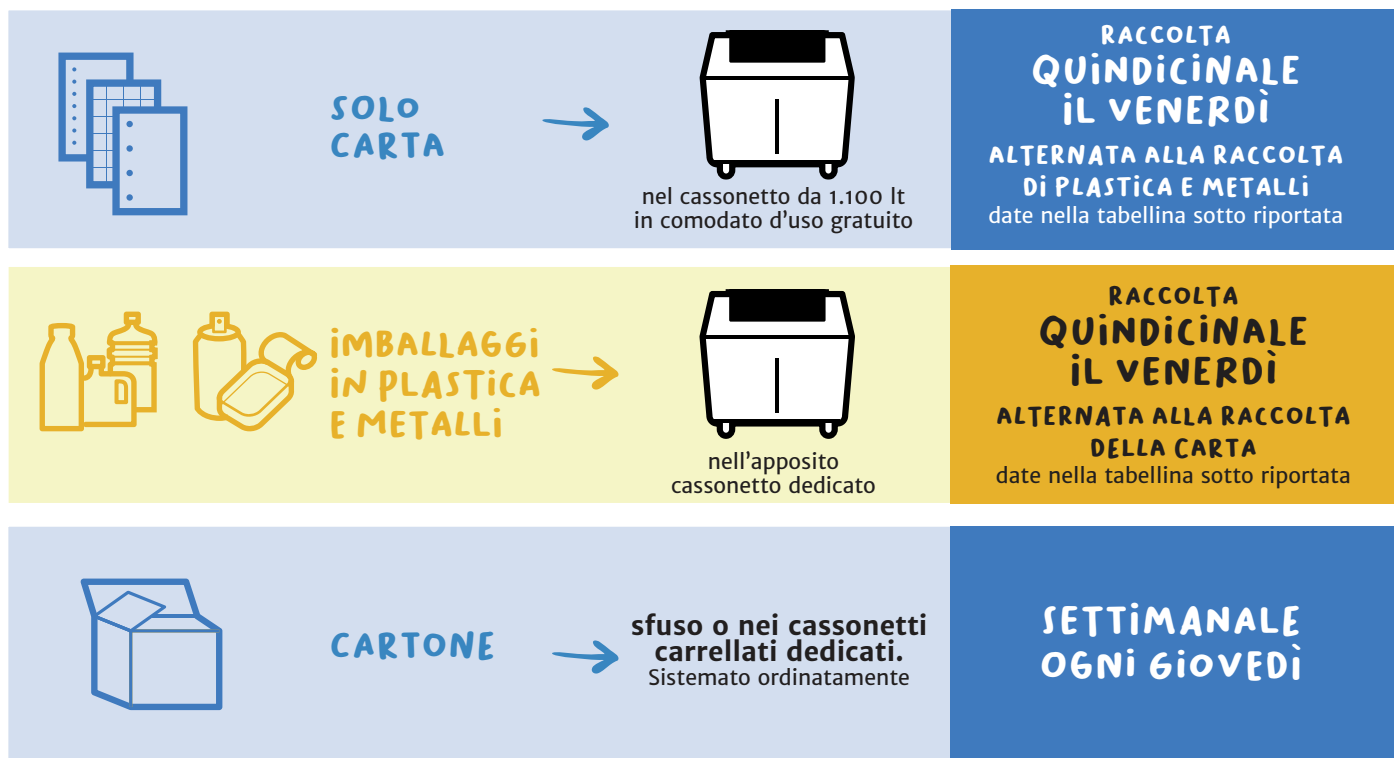

NUOVE MODALITÀ E GIORNI DI RACCOLTA IN VIGORE DAL 1° FEBBRAIO IN ZONA INDUSTRIALE

ATTENZIONE: per aderire al servizio raccolta settimanale **CARTONE**, le utenze non domestiche dovranno fare **esplicita richiesta** all'ufficio comunale competente.

CALENDARIO GIORNI DI RACCOLTA CARTA E IMBALLAGGI IN PLASTICA E METALLI

ANNO 2021	PLASTICA IL VENERDÌ	CARTA IL VENERDÌ
Gennaio	8-22	15-29
Febbraio	5-19	12-26
Marzo	5-19	12-26
Aprile	2-16-30	9-23
Maggio	14-28	7-21
Giugno	11-25	4-18
Luglio	9-23	2-16-30
Agosto	6-20	13-27
Settembre	3-17	10-24
Ottobre	1-15-29	8-22
Novembre	12-26	5-19
Dicembre	10-24	3-17-31
ANNO 2022	PLASTICA IL VENERDÌ	CARTA IL VENERDÌ
Gennaio	7-21	14-28
Febbraio	4-18	11-25