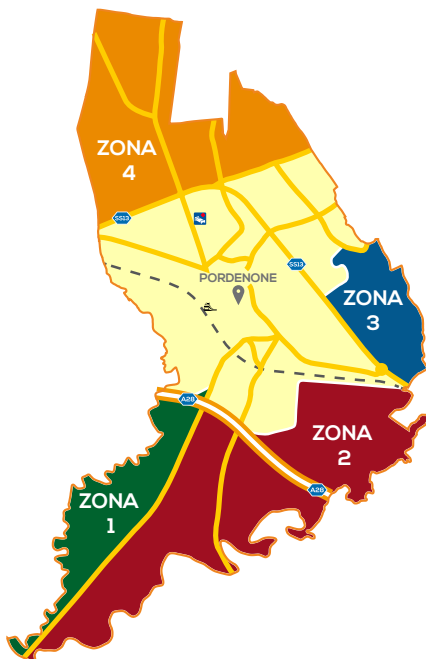

ZONA 2

FRAZIONE VILLANOVA
INTERPORTO - CENTRO INGROSSO
VIA BASSANI
VIA COMUGNE (a est di Viale Treviso) dal civ. 3 e dal civ. 10
VIA DEL BOSCO
VIA DELLE CREDE
VIA DI VITTORIO
VIA ERASMO DA VALVASONE
VIA FOSSATI
VIA GATTI
VIA LEVADE
VIA LINUSSIO
VIA MALIGNANI
VIA NUOVA DI CORVA (a sud del cavalcavia autostradale) dal civ. 60 e dal civ. 99
VIA OREFICI MICHELIN
VIA RISTORI
VIA SAN GREGORIO BASSA
VIA SANTORINI
VIA SAVIO
VIA SEGALUZZA (a est di Viale Treviso) dal civ. 10 e dal civ. 3
VIA SPEZZADURE
VIALE TREVISO (lato est, a sud del cavalcavia autostradale) dal civ. 5
VIA VILLANOVA (a sud dell'intersezione con via del Bosco)
VIA VILLANOVA DI SOTTO
VIA ZANETTE
VIA ZANUSSI
VIA ZORUTTI

ZONA 3

VIA BELLASIO
VIA DELLE ACQUE (a est di Viale Aquileia) fino al civ. 37 e fino al civ. 12
VIA ERITREA
VIA FORNACE
VIA LIBIA
VIA MUSILE
VIA PRÀ
VIA PRALONGO
VIA PRANOVO
VIA PRASECCO (a est di viale Aquileia) dal civ. 19 e dal civ. 56
VIA PRAVERDE
VIA PRAVOLTON (a est di Viale Aquileia)
VIA SOMALIA
VIA VITTORIO VENETO (a sud del fiume Noncello) dal civ. 31 e dal civ. 28
VIALE AQUILEIA (lato est - dal fiume Noncello fino al confine comunale) civici dispari

ZONA 4

VIA BARCIS
VIA BASSA DEL CUC
VIA BRENTELLA
VIA BUDOIA
VIA CLAUT
VIA CAMPAGNA
VIA CASTELFRANCO VENETO
VIA CONEGLIANO
VIA CONSORZIALE
VIA DARDAGO
VIA DELLA TESA
VIA DELLE VILLOTTE
VIA ERTO E CASSO
VIA FERRARIS (dal civ. 18 e dal civ. 35)
VIA FALCADE
VIA MAESTRA VECCHIA (solo civici dispari)
VIA MISURINA
VIA MONTEREALE (da civ. 36 e da civ. 83)
VIA PARADISO
VIA PARCHEGGIO ELECTROLUX
VIA POLCENIGO
VIA PORTOLANA
VIA ROVEREDO
VIA SAN DANIELE
VIA SPIN
VIA TIRO A SEGNO
VIA VAJONT
VIA VIGONOVO
VIA VIAL D'AVIANO
VIAL GRANDE (dal civ. 28 e dal civ. 23)
VIAL TURCO
VIALE DE LA COMINA
VIALE MONTEREALE
VIALE VENEZIA
(civici dispari fino al civ. 103, intersezione con Via Maestra Vecchia)