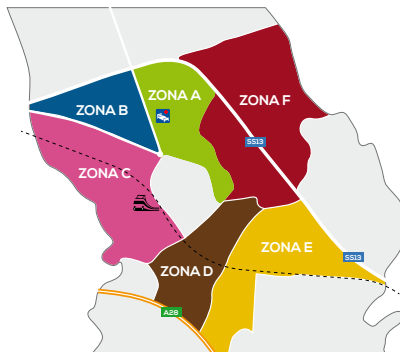

ZONA E

VIA ADA NEGRI - VIA ALESSANDRO MANZONI
VIA ANDREA MANTEGNA
VIA ANTONIO FOGAZZARO - VIA AZZANO DECIMO
VIA CANALETTO - VIA CARLO GOLDONI
VIA CIMITERO VECCHIO - VIA DEL PADOVANINO
VIA DELLE ACQUE (a ovest di Viale Aquileia)
VIA FRANCESCO GUARDI - VIA FRIULI
VIA GIACOMO LEOPARDI
VIA GIAMBELLINO - VIA GIORGIONE
VIA GIOSUÈ CARDUCCI
VIA GIOVANNI BATTISTA TIEPOLO
VIA GIOVANNI PASCOLI - VIA GRAZIA DELEDDA
VIA LIVENZA - VIA LUIGI PIRANDELLO
VIA MEDUNA - VIA MICHELE DELLA TORRE
VIA ODERZO - VIA PORTOGRUARO
VIA PRASECCO (a ovest di Viale Aquileia)
VIA PRAVOLTON (a ovest di Viale Aquileia)
VIA SAN DONÀ DI PIAVE - VIA SILE
VIA TAGLIAMENTO - VIA TEOBALDO CICONI
VIA TIMAVO - VIA TINTORETTO - VIA TIZIANO
VIA UDINE - VIA UGO FOSCOLO - VIA VERONESE
VIA VILLANOVA fino all'intersezione con Via del Bosco
VIA VINCENZO PINALI - VIA VITTORE CARPACCIO
VIA VOLT DE QUERINI - VICOLO ANDREA MANTEGNA

ZONA F

PIAZZALE DEI MUTILATI - VIA ADAMELLO
VIA ALESSANDRO VOLTA - VIA ANTONIO MEUCCI
VIA ANTONIO PACINOTTI - VIA BEATA DOMICILLA
VIA BEATO BERTRANDO - VIA BEATO UNGRISPACH
VIA BENEDETTO MARCELLO
VIA BONALDO STRINGHER - VIA BORGO CASONI
VIA CARNARO - VIA CLAUDIO MONTEVERDI
VIA COL DI LANA - VIA DAMIANO CHIESA
VIA DANIELE MANIN - VIA DEL POZ - VIA DEL SEMINARIO
VIA DELLE MARCITE - VIA DI RAGOGNA
VIA DIARIO CHIARADIA - VIA DOMENICO RIZZI
VIA ENRICO FERMI - VIA ENRICO GABBANA - VIA ENRICO TOTI
VIA FABIO FILZI - VIA FEDERICO CONFALONIERI
VIA FONDA - VIA FRANCESCO BARACCA
VIA GABRIELE D'ANNUNZIO
VIA GALILEO FERRARIS fino al civ. 16 e fino al civ. 33
VIA GALILEO GALILEI - VIA GENERALE ANTONIO CANTORE
VIA GIANNINO ANCILLOTTI - VIA GIOVANNI BATTISTA BASSI
VIA GIUSEPPE SPELLADI - VIA GIUSEPPE TARTINI
VIA GOFFREDO MAMELI - VIA GUIDO MONTI
VIA ISONZO - VIA LIBERALE MOTTENSE
VIA LUCA DE RENALDIS - VIA LUIGI GABELLI
VIA MADONNA PELLEGRINA
VIA MAESTRA VECCHIA civici pari
VIA MONTE CANIN
VIA MONTE GRAPPA - VIA MONTE NERO
VIA MONTE PASUBIO - VIA MONTE PELMO
VIA MONTE PODGORA - VIA MONTE REST
VIA MONTE SANTO - VIA NAZARIO SAURO
VIA NICOLÒ DE CARLI - VIA NOGAREDO
VIA ORTIGARA - VIA PERUZZA
VIA PIAVE - VIA PIER FORTUNATO CALVI
VIA PIETRO MARONCELLI - VIA PIETRO SARTOR
VIA POSTUMIA - VIA PRINCIVALLE MANTICA
VIA REVEDOLE - VIA RIVE FONTANE
VIA SABOTINO - VIA SALVO D'ACQUISTO
VIA SAN VALENTINO - VIA SANTI MARTIRI CONCORDIESI
VIA SCIPIO SLATAPER - VIA SILVIO PELLICO
VIA STELVIO - VIA STRADELLE - VIA STREGHE
VIA TERME ROMANE - VIA TOFANE
VIA TRANQUILLO MORAS - VIA VALENTINO TINTI
VIA VINCENZO RUFFO - VIA VITTORIO D'ALESSI
VIA VITTORIO VENETO fino al civ. 29 e fino al civ. 26
VIA ZARA - VIAL GRANDE fino al civ. 21 e fino al civ. 26
VIALE AQUILEIA di Viale della Libertà fino al Fiume Nancello
VIALE DELLA LIBERTÀ
dal civ. 18 in su pari; dal civ. 23b-c-d in su dispari
VIALE VENEZIA a est incrocio Via Interna