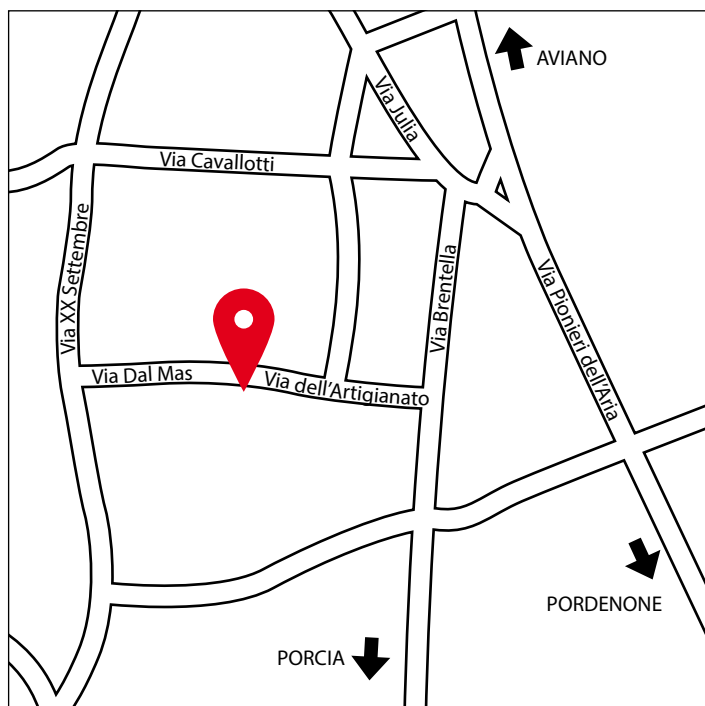

CENTRO DI RACCOLTA DI ROVEREDO IN PIANO

Il Centro di Raccolta Comunale (Ecocentro) di Roveredo in Piano si trova in VIA DAL MAS, nei pressi del Magazzino Comunale.

IL CENTRO OSSERVA IL SEGUENTE ORARIO:

MARTEDÌ	9.00 – 12.00
GIOVEDÌ	13.30 – 16.30
SABATO	9.00 – 16.30

Dal 13 OTTOBRE 2015 anche le utenze del Comune di Pordenone presenti nell'area NORD (a nord della S.S. 13 Pontebbana e a nord di Via Maestra Vecchia), potranno accedere al **CENTRO DI RACCOLTA COMUNALE DI ROVEREDO IN PIANO** purché munite di **TESSERA SANITARIA MAGNETICA** oppure di **BADGE** (utenze non domestiche).