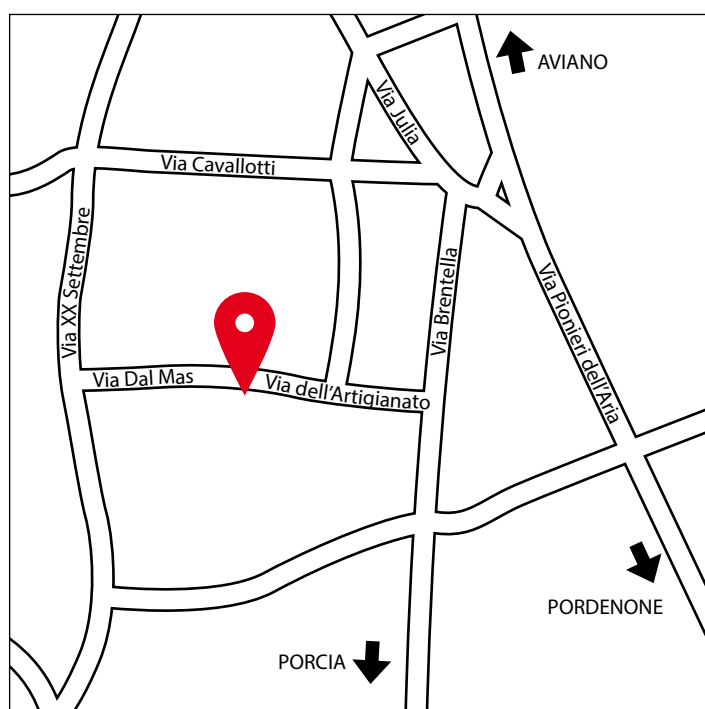

CENTRO DI RACCOLTA DI ROVEREDO IN PIANO

Il Centro di Raccolta Comunale (Ecocentro) di Roveredo in Piano si trova in VIA DAL MAS, nei pressi del Magazzino Comunale.

IL CENTRO OSSERVA IL SEGUENTE ORARIO:

MARTEDÌ	9.00 – 12.00
GIOVEDÌ	13.30 – 16.30
SABATO	9.00 – 12.00
	13.30 – 16.30

Dal 13 OTTOBRE 2015 anche le utenze del Comune di Pordenone presenti nell'area NORD (a nord della S.S. 13 Pontebbana e a nord di Via Maestra Vecchia), potranno accedere al **CENTRO DI RACCOLTA COMUNALE DI ROVEREDO in Piano purché munite di TESSERA SANITARIA MAGNETICA** oppure di **BADGE** (utenze non domestiche).